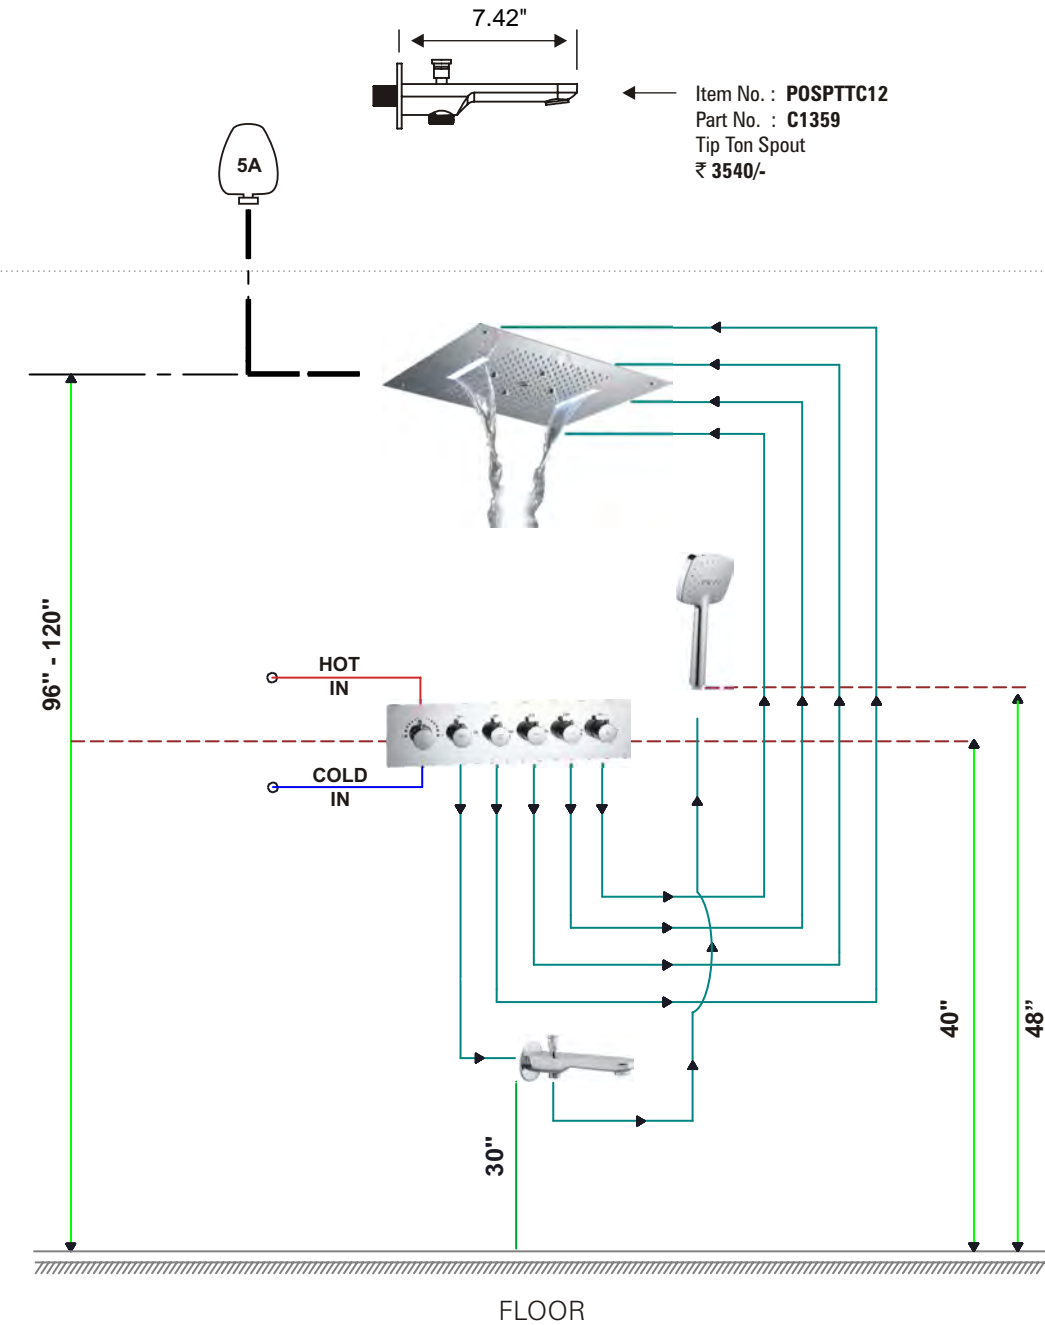

5 FUNCTION DIVERTER
CONCEPT-1

₹ 87660/-

Item No. : **SHMF55A31**
Part No. : **A5113**
LED Ceiling Shower Multi Function
500mm x 550mm
₹ 41300/-

Item No. : **TS09XXA51**
Part No. : **A4018**
Hand Shower
₹ 1520/-

Item No. : **DIMF05A21**
Part No. : **A2711**
Shower Diverter 5 Function
₹ 41300/-

Item No. : **POSP TTC12**
Part No. : **C1359**
Tip Ton Spout
₹ 3540/-