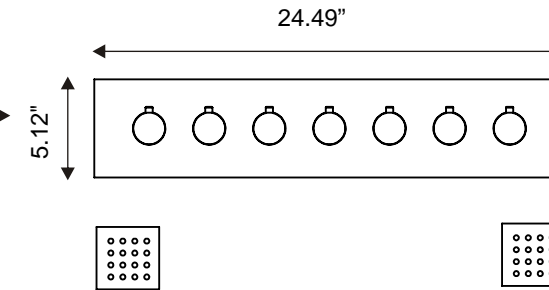

Item No. : **DIMF06A21**
Part No. : **A2712**
6 Function Diverter
₹ 45240/-