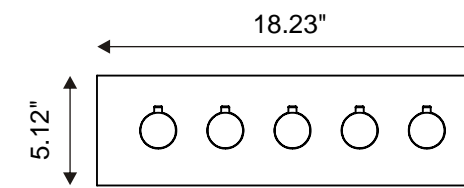

Finish **GOLD**

**4 FUNCTION DIVERTER**  
CONCEPT-1

₹ 78670/-

← Item No. : SHMF55A31  
Part No. : A5113  
LED Ceiling Shower Multi Function  
500mm x 550mm  
₹ 41300/-

← Item No. : DIMF04A21  
Part No. : A2710  
4 Function Diverter  
₹ 37370/-