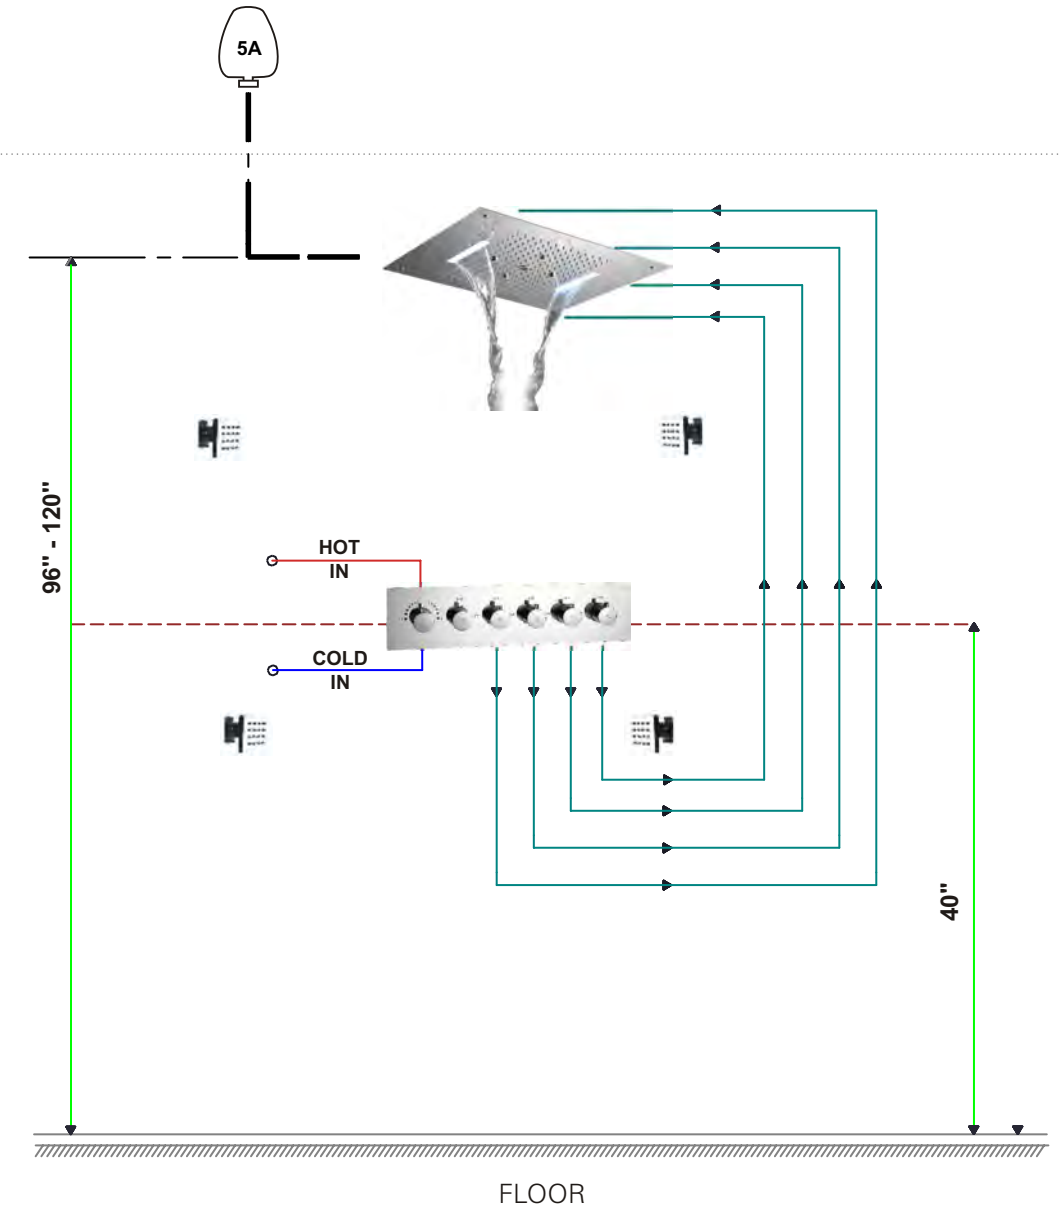

5 FUNCTION DIVERTER
CONCEPT-2

₹ 88360/-

Item No. : **SHMF55A31**
Part No. : **A5113**
LED Ceiling Shower Multi Function
500mm x 550mm
₹ 41300/-

Item No. : **DIMF05A21**
Part No. : **A2711**
Shower Diverter 5 Function
₹ 41300/-

Item No. : **BSBS04A11**
Part No. : **A4810**
Square Body Shower
₹ 1440/- (Per Pc.) x 4