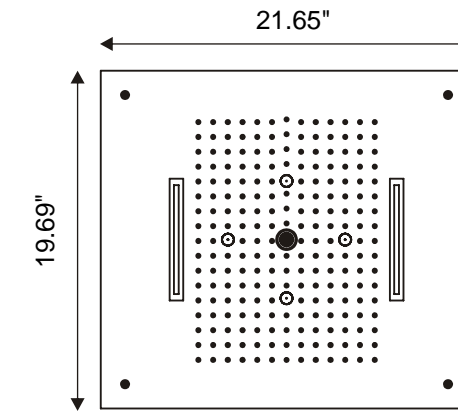

Finish **GOLD**

**4 FUNCTION DIVERTER**  
CONCEPT-1

₹ 78670/-

← Item No. : SHMF55A31  
Part No. : A5113  
LED Ceiling Shower Multi Function  
500mm x 550mm  
₹ 41300/-

← Item No. : DIMF04A21  
Part No. : A2710  
4 Function Diverter  
₹ 37370/-