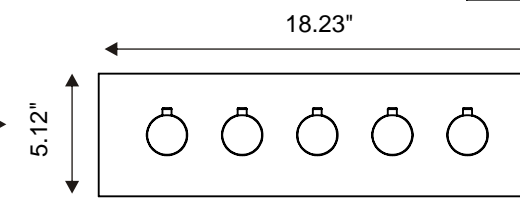

Item No. : DIMF04A21
Part No. : A2710
Shower Diverter 4 Function
₹ 37370/-