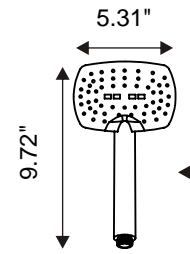

Item No. : DIMF04A21
Part No. : A2710
Shower Diverter 4 Function
₹ 37370/-