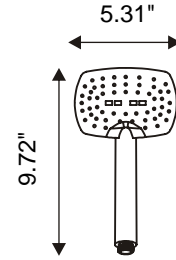

Item No. : **DIMF06A21**
Part No. : **A2712**
6 Function Diverter
₹ 45240/-

Item No. : **TS09XXA51**
Part No. : **A4018**
Hand Shower
₹ 1520/-