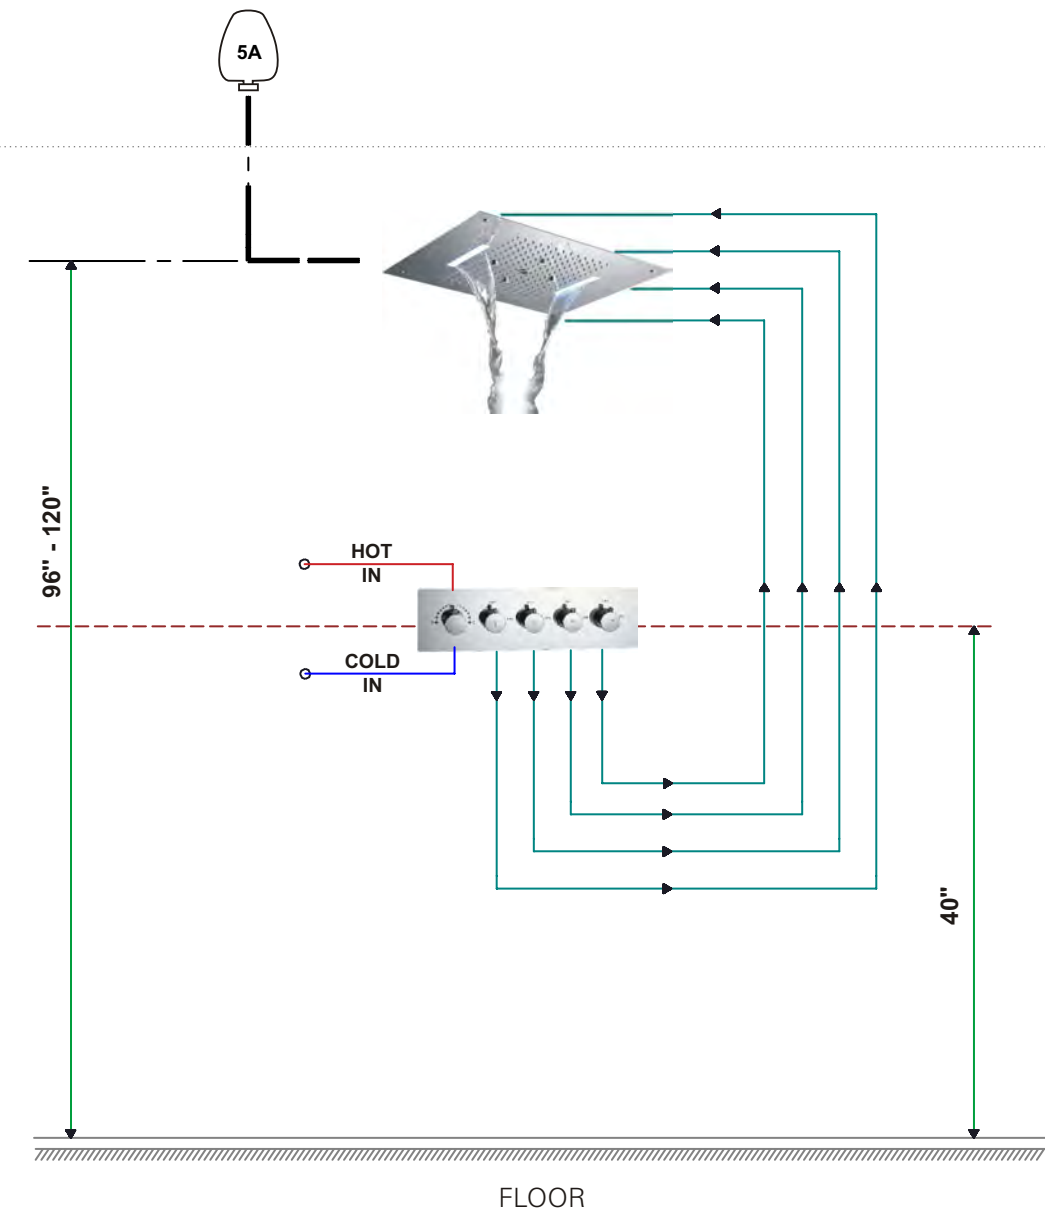

Finish **GOLD**

**4 FUNCTION DIVERTER**  
CONCEPT-1

₹ 78670/-

← Item No. : SHMF55A31  
Part No. : A5113  
LED Ceiling Shower Multi Function  
500mm x 550mm  
₹ 41300/-

← Item No. : DIMF04A21  
Part No. : A2710  
4 Function Diverter  
₹ 37370/-