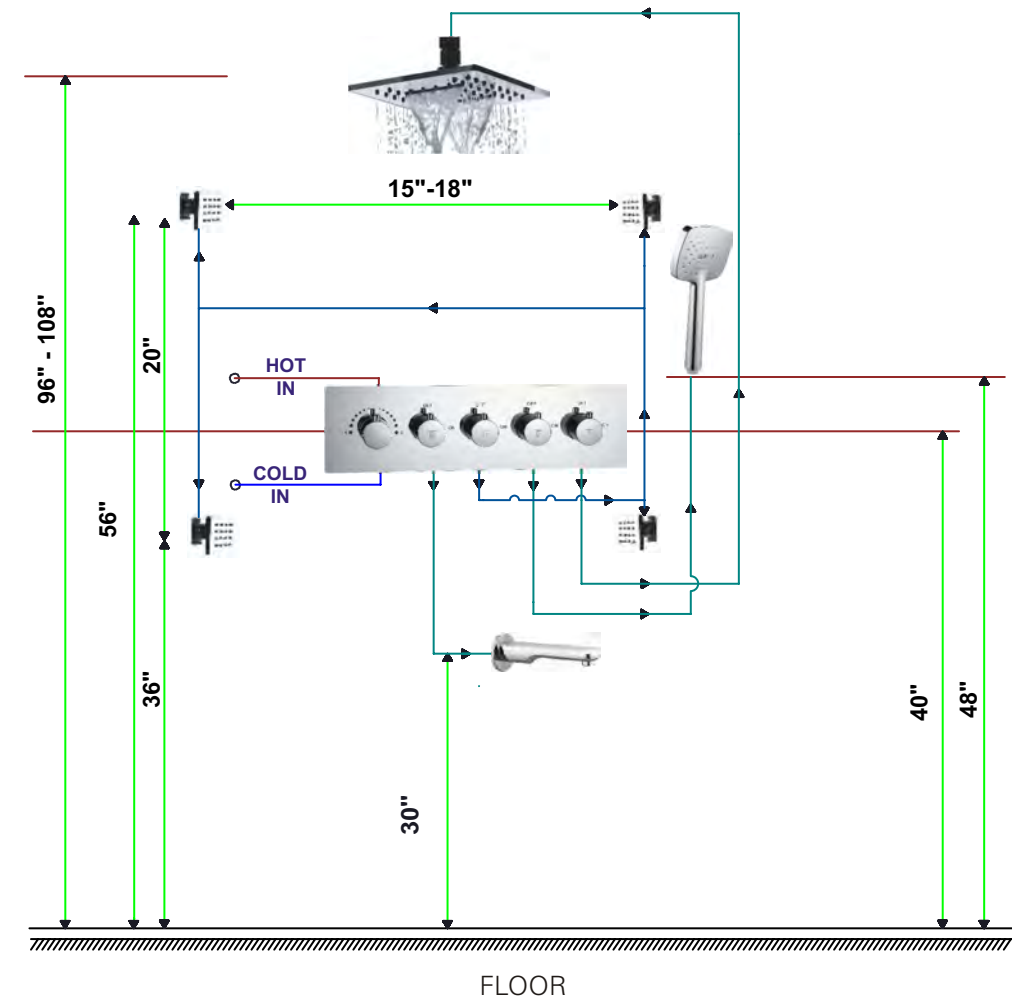

4 FUNCTION DIVERTER
CONCEPT-2

₹ 51480/-

Item No. : SHWF12A21
Part No. : A6315
Waterfall Shower 12"x12"
₹ 4400/-

Item No. : BSBS04A11
Part No. : A4810
Square Body Shower
₹ 1440/- (Per Pc.) x 4

Item No. : DIMF04A21
Part No. : A2710
Shower Diverter 4 Function
₹ 37370/-

Item No. : TS09XA51
Part No. : A4018
Hand Shower
₹ 1520/-

Item No. : POSPPLC12
Part No. : C1358
Plain Spout
₹ 2430/-