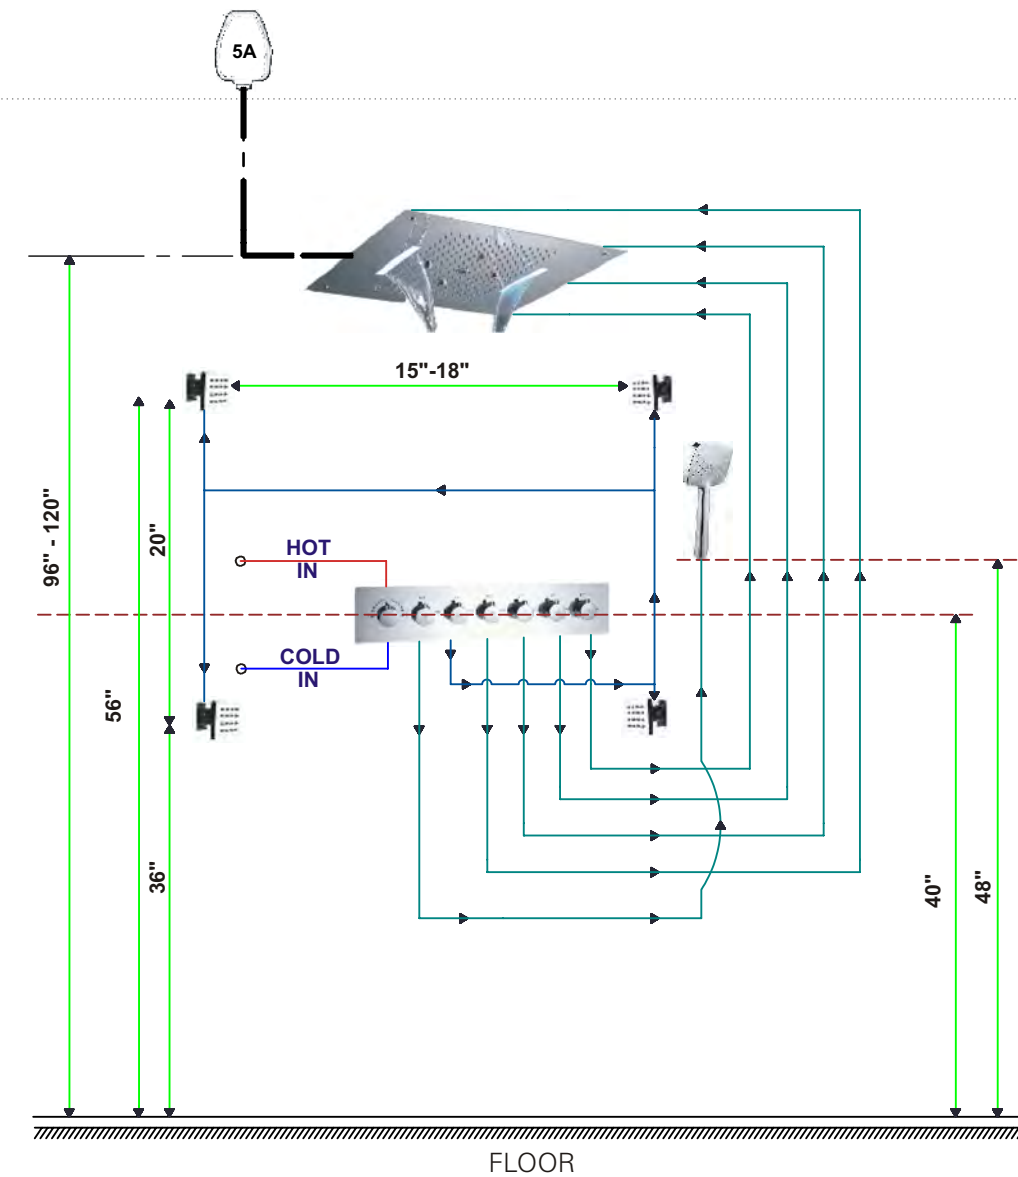

Item No. : **TS09XXA51**
Part No. : **A4018**
Hand Shower
₹ 1520/-