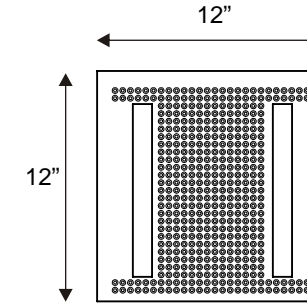

4 FUNCTION DIVERTER
CONCEPT-2

₹ 51480/-

Item No. : SHWF12A21
Part No. : A6315
Waterfall Shower 12"x12"
₹ 4400/-